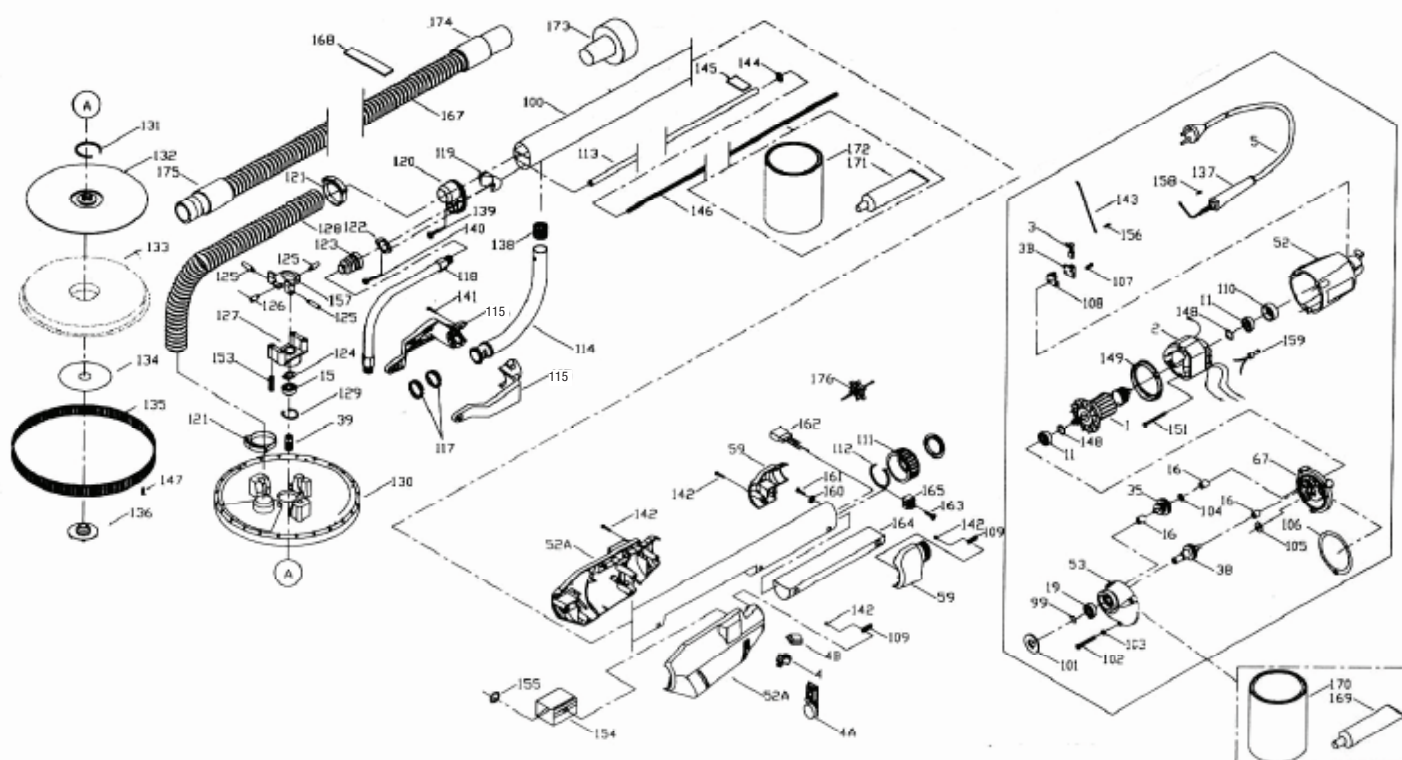

Splittegning for FWS702VE / 115FWSK702VEA

Girafsliber

November 2009

HAJO TOOL

Professionelt specialværktøj

1	F885333	Anker	110	F694432	Lejehætte	141	F878813	Skrue
2	F885332	Magnetfelt	111	F877772	Omløber	142	F859384	Skrue
3	F869734	Kul, sæt	112	F877771	Spændering	143	F879829	Snor
3B	F869691	Kulholder	113	F877774	Yderslange til wire	144	F879769	O-ring
4	F887454	Afbryder	113M	F327077	Yderslan. til wire f/mini.	145	F695620	Skumplade
4A	F882209	Elektronik	114	F877729	Støtterør	146	F344923	Drivkabel f/ FWS702VE
4B	F877797	Kontaktdækken	115	F344346	Holdearm højre&venstre	146M	F326488	Drivkabel f/ FWSK702VEA
5	H44529	Ledning m. stik	115	F344346	Holdearm højre&venstre	147	F882703	Skrue (6)
11	HK608ZZ	Kugleleje	117	F877730	Fiberskive	148	F847564	Sikringsring
15	HK60012RS	Leje	118	F887979	Slangar m. nipler	149	F811350	Lufttilførelse
16	F693808	Nåleleje	119	F877733	Tætningsplade	151	F876651	Skrue
19	HK6002RS	Leje	120	F889303	Adapter	153	F877755	Trykfjedre (4)
35	F697674	Mellem gear	121	F884843	Slangeholder	154	F877762	Isolator
38	F877787	Spindel f/gear	122	F879737	Spændering	155	F694980	Stikdåse
39	F877737	Spindelskruer	123	F879772	Blæsebælg	156	F864137	Skrue
52	F876677	Motorhus	124	HF123111	Låsering	157	F877778	Kardanring
52A	F887486	Hus - 2 dele	125	F879685	Stift (3)	158	F848754	Skrue
53	F886654	Gearkasse	126	F879686	Stift	159	F682063	Forbinder
59	F885163	Hus f/udsugningsstuds	127	F899234	Samlemuffe	160	F802214	Sikringskive
67	F697684	Platte	128	F877740	Slange	161	F802753	Skrue
99	F859769	Sikringsring	129	F877731	Spændering	162	F890049	Filter
100	F885331	Rør f/ FWS702VE	130	F887492	Hus f/slibehoved	163	F884950	Skrue
100M	F327069	Rør f/ FWSK702VEA	131	F696667	Sikringsring	164	F884951	Isolering f/slange
101	F877713	Pakning	132	F881789	Fiberspændeskive	165	F890249	Samlemuffe
102	F694015	Underlagsskive	133	F260232	Bagsskive	167	F279536	Slange 5 mtr.
103	F802648	Underlagsskive	134	F877738	Underskive f/bagskive	168	F887428	Spænde f/kabel
104	F848741	Underlagsskive	135	F877702	Børstekrans	169	F801945	Fedt 156 g.
105	F852714	Skive	135	F877702X	Børstekrans (original)	170	F801946	Fedt 1,8 kg
106	F697203	Papirpakning	136	F877757	Spændemuffe	172	F874809	Fedt 1,8 kg
107	F864136	Skrue	137	H44521	Kabeltylle	173	F340804	Adapter f/ FLEX støvsuger
108	F869691	Se pos. 3B	138	F879770	Stop	174	F328308	Gummimuffe f/slange
109	F861434	Samlemuffe	139	F848565	Skrue	175	F890961	Studs m/metalring
			140	F882187	Skrue	176	F873185	Reducer